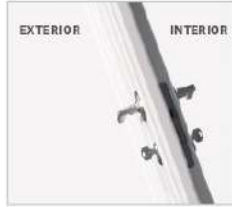

Anti pull
(7 kN)

Λειτουργεί
με το
Linus®
Smart
Lock

Εμπιστοσύνη κάθε μέρα!

Θα χρειαστεί να χρησιμοποιήσετε τον ρυθμιζόμενο κύλινδρο Yale Linus, αν ισχύει κάτι απο τα παρακάτω:

01

Αν έχετε πομολάκι

02

Δεν μπορείτε να χρησιμοποιήσετε κλειδί απο έξω και απο μέσα απο την πόρτα, ταυτόχρονα