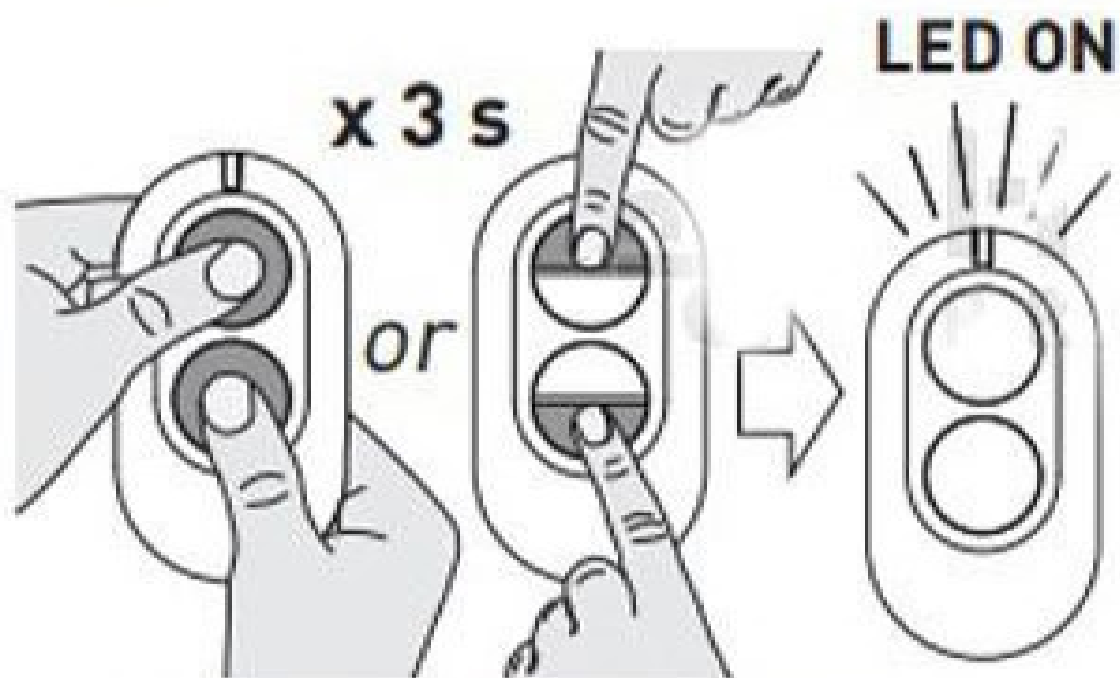

# Αντιγραφή τηλεχειριστηρίου από ήδη υπάρχον

1. Με Νέο ΤΧ

\* Also compatible with: GOL4C,  
BIXLS2

2. Με υπάρχον ΤΧ μέσα σε 10 δευτερ.