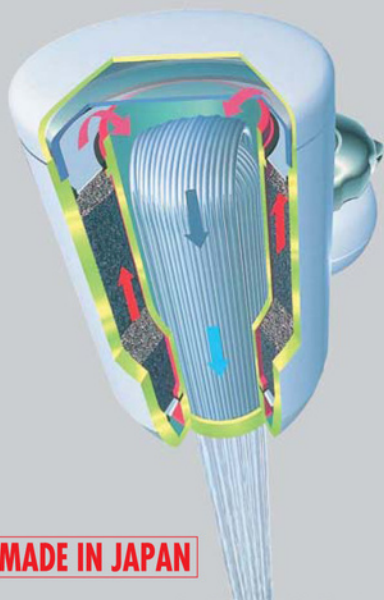

Αφαιρεί από το νερό:

Χλώριο	99%
Μόλυβδο	99%
Χαλκό	99%
Στερεά Σωματίδια	99%
Ιούς	99%
Βακτήρια	99%
Παθογόνους μικροοργανισμούς	99%