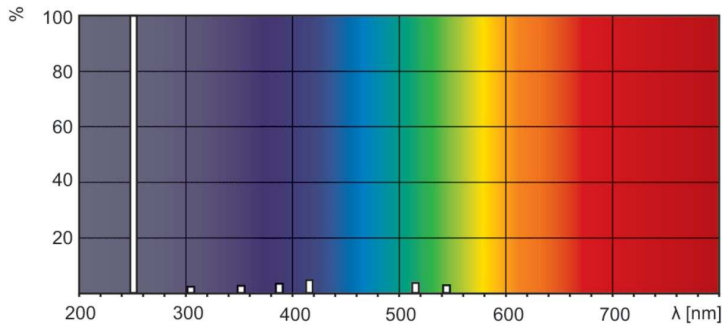

Φωτομετρικά δεδομένα

Spectral Power Distribution Colour - TUV 6W FAM/10X25BOX