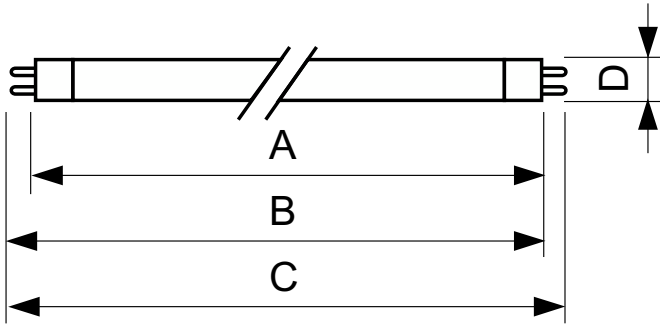

TUV TL Mini

TUV 6W FAM/10X25BOX

TUV TL Mini lamps are slim double-ended UVC (germicidal) lamps used in residential water and air disinfection units. The small 16 mm diameter of the lamp allows for a small system design and design flexibility. TUV TL Mini lamps offer almost constant UV output over their complete lifetime, for maximum security of disinfection and high system efficacy.

δεδομένα Προϊόντων

Γενικές πληροφορίες		Εγκριση και Εφαρμογή	
Βάση-κάλυμμα	G5	Περιεκτικότητα υδραργύρου (Hg) (ονομ.)	4,4 mg
Ωφέλιμη διάρκεια ζωής (ονομ.)	9.000 h		
Τεχνικά χαρακτηριστικά φωτισμού		UV	
Μείωση στην ωφέλιμη διάρκεια ζωής	20 %	Ακτινοβολία UV-C στις 100 ώρες	1,9 W
Χαρακτηριστικά ηλεκτρικής λειτουργίας		Στοιχεία προϊόντος	
Κατανάλωση ενέργειας	6 W	Όνομα παραγωγίας προϊόντος	TUV 6W FAM/10X25BOX
Ένταση ρεύματος λαμπτήρα (ονομ.)	0,16 A	Πλήρες όνομα προϊόντος	TUV 6W FAM/10X25BOX
Τάση (ονομ.)	42 V	Full EOC	871150062364527
		Υπολογισμένη περιγραφή τοπικού κωδικού B2B	TUV6W
Μηχανικά εξαρτήματα και Περιβλημά		Κωδικός παραγωγίας	62364527
Καθαρό βάρος (τεμάχιο)	21,000 g	Αρ. υλικού (12NC)	928000704013
		Τοπικός κωδικός	TUV6W
		Αριθμής - Ποσότητα ανά συσκευασία	1
		EAN/UPC - Προϊόν/Θήκη	8711500623645
		Αριθμής SAP - Πακέτα ανά εξωτερικό κουτί	250

TUV TL Mini

EAN/UPC - Κιβώτιο

8711500623669

Σχεδιάγραμμα διαστάσεων

Product	D	C
TUV 6W FAM/10X25BOX	16 mm	226,3 mm

Φωτομετρικά δεδομένα

Spectral Power Distribution Colour - TUV 6W FAM/10X25BOX