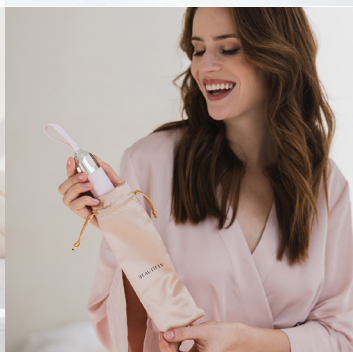

SLEEK CHEER

BEAUTIFLY

ΣΥΣΚΕΥΗ SELF PLEASURE

Βίωσε αξέχαστες στιγμές ευχαρίστησης με τη Sleek Cheer, τη self pleasure συσκευή της Beautifully που διεγείρει δύο πολύ ευαίσθητες ερωτογενείς ζώνες για μία έντονη εμπειρία και βαθύτερη ικανοποίηση! Συνδυάζει 10 λειτουργίες δόνησης, είναι αδιάβροχη (IPX7) για χρήση στο ντους ή στην μπανιέρα και εξασφαλίζει ασφαλή χρήση για το δέρμα, χάρη στη σιλικόνη υψηλής ποιότητας που έχει εγκριθεί από τον FDA. Μικρή σε μέγεθος, αθόρυβη και εύκολη στη χρήση, προσφέρει 120 λεπτά αυτονομίας για στιγμές αληθινής απόλαυσης.

- Αδιάβροχο IPX7: Μπορεί να χρησιμοποιηθεί στο ντους ή στην μπανιέρα.
- 10 λειτουργίες δόνησης.
- Φόρτιση: 150 λεπτά.
- Αυτονομία: έως 120 λεπτά.
- Διεγείρει δύο πολύ ευαίσθητες ερωτογενείς ζώνες. Αυτός ο συνδυασμός επιτρέπει την εμπειρία εντονότερων αισθήσεων και βαθύτερης ικανοποίησης.
- Διακριτικός σχεδιασμός.
- Κατασκευασμένο από σιλικόνη υψηλής ποιότητας, εγκεκριμένη από τον FDA.
- Αθόρυβο, εύκολο στη χρήση και ασφαλές για τις ευαίσθητες περιοχές.
- Μαγνητική φόρτιση.
- Διακριτική και κομψή συσκευασία.
- Βάρος: 85.1 g.
- Διαστάσεις: 12 x 3.1 x 3 cm.

ΜΕ ΜΙΑ ΜΑΤΙΑ

Κωδικός:	102574
Art. No.:	SLEEK CHEER
Barcode:	5903003702313
Τμχ. / Κιβ.:	12
Χρώμα:	Ροζ
Αδιάβροχο IPX7:	Μπορεί να χρησιμοποιηθεί στο ντους ή στην μπανιέρα.
Λειτουργίες δόνησης:	10
Φόρτιση:	150 λεπτά.
Αυτονομία:	Έως 120 λεπτά.
Διαστάσεις (Π x Υ x Β):	12 x 3.1 x 3 cm.
Βάρος:	0.085 kg.