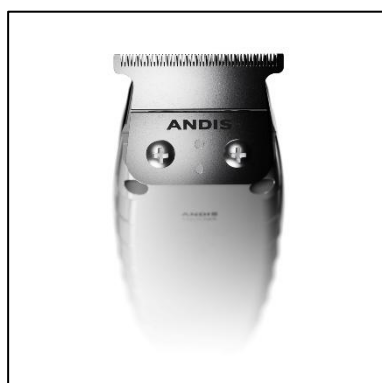

T-OUTLINER GI

Επαγγελματικό Τρίμερ Ρεύματος DEEP TOOTH T-BLADE

Το επαγγελματικό trimmer T-OUTLINER GI της ANDIS διαθέτει αξιόπιστο αθόρυβο μαγνητικό μοτέρ υψηλής ταχύτητας και μεγάλης διάρκειας. Με 7200 κινήσεις το λεπτό, προσφέρει εξαιρετική απόδοση, ταχύτητα και ακρίβεια. Οι κατασκευασμένες από ανθρακούχο ατσάλι λεπίδες T-Blade εξασφαλίζουν γρήγορη και αποτελεσματική κοπή, ενώ ο διακόπτης on/off διευκολύνει τη χρήση. Το πλάτος κοπής είναι 4 cm και το μήκος 0.2mm, καθιστώντας το ιδανικό για επαγγελματίες. Περιλαμβάνει 5 εναλλάξιμα βύσματα ρεύματος για χρήση σε Αυστραλία, Ευρώπη, Ηνωμένο Βασίλειο, Βραζιλία και Αργεντινή. Επιπλέον, περιλαμβάνει λάδι λίπανσης και προστατευτική κεφαλή λεπίδας. Με βάρος 411 g και διαστάσεις 14x4.4x4.1 cm, είναι εύκολο στη χρήση και τη μεταφορά.

- MADE IN USA.
- Αθόρυβο μαγνητικό μοτέρ 7200 srm made in USA.
- Λεπίδες T-Blade Deep Tooth (βαθείς αυλακώσεις για μεγαλύτερο όγκο μαλλιών) κατασκευασμένες από ανθρακούχο ατσάλι.
- Εύκολο κράτημα, ιδανικό για επαγγελματίες.
- Πλάτος κοπής: 4 cm.
- Μήκος κοπής: 0,2 mm.
- Επιπλέον αξεσουάρ: λάδι λίπανσης των λεπίδων, προστατευτική κεφαλή λεπίδας.
- 5 εναλλάξιμοι αντάπτορες ρεύματος συμβατοί με Αυστραλία, Ευρώπη, Ηνωμένο Βασίλειο, Βραζιλία, Αργεντινή.
- Καλώδιο 2,5 m.
- Βάρος: 0.411 kg.
- Διαστάσεις: 14x4.4x4.1cm.

ΜΕ ΜΙΑ ΜΑΤΙΑ

Κωδικός:	102343
Art. No.:	04790
Χρώμα:	Γκρι
Barcode τμχ:	040102047909
Μοτέρ	7200 srm // Μαγνητικό
Πλάτος κοπής:	4 cm
Μήκος κοπής:	0.2 mm
Βάρος:	0.411 kg.