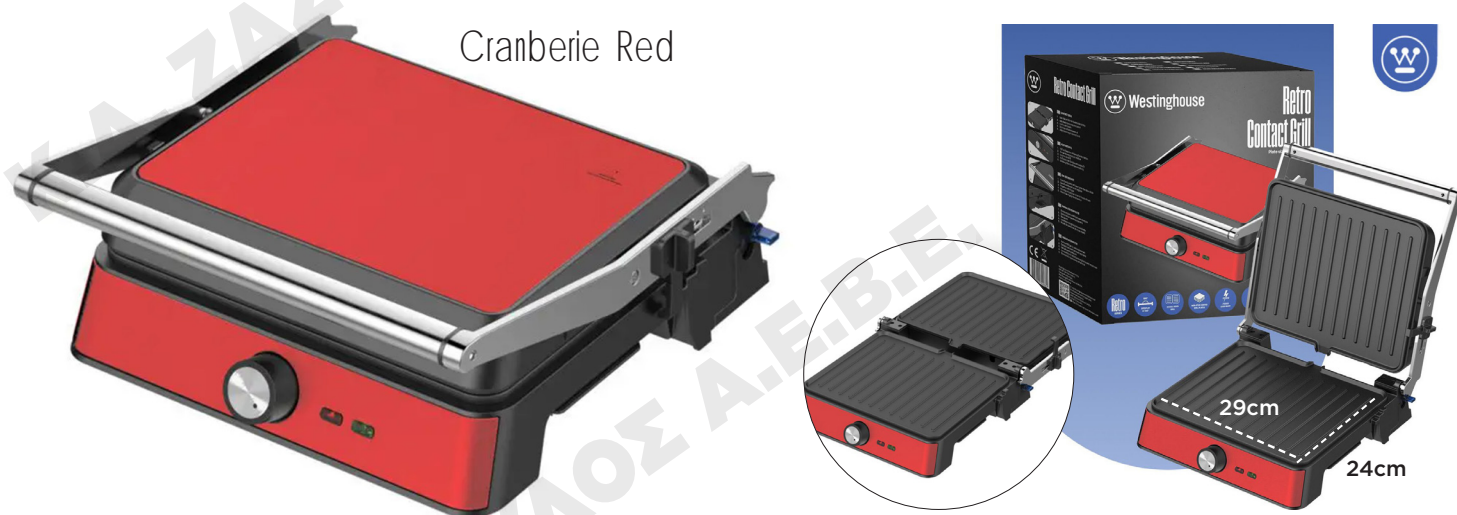

RETRO SERIES

ΓΚΡΙΛΙΕΡΑ 2200W

Ρετρό γκριλιέρα από την Westinghouse! Διαθέτει ισχύ 2200W, εξασφαλίζοντας γρήγορο και ομοιόμορφο ψήσιμο, αντικολλητικές πλάκες που καθαρίζονται εύκολα και άνοιγμα 180° για μεγαλύτερη επιφάνεια ψησίματος. Με δυνατότητα ρύθμισης του ύψους καθώς και δυνατότητα ρύθμισης της θερμοκρασίας, προσφέρει άμεσο, υγιεινό και ασφαλές ψήσιμο κρεατικών, λαχανικών και φαριών. Το κλειδί ασφαλείας, η χειρολαβή «cool touch» και η αντιολισθητική βάση κάνουν τη γκριλιέρα εύκολη στη μεταφορά και ασφαλή στη χρήση. Ο κομψός ρετρό σχεδιασμός της ταιριάζει σε κάθε κουζίνα.

Cranberie Red

Liquorise Black

Vanilla White

Sky Blue

Baby Pink

- Ισχύς: 2200W.
- Αντικολλητικές πλάκες για ομοιόμορφο ψήσιμο.
- Άνοιγμα 180° που εξασφαλίζει μεγαλύτερη επιφάνεια ψησίματος.
- Κομψός, ρετρό σχεδιασμός που ταιριάζει σε κάθε κουζίνα.
- 2 επίπεδα ρύθμισης ύψους για βέλτιστη απόδοση ψησίματος.
- Χειρολαβή «cool touch» για προστασία απέναντι στην θερμότητα.
- Αποσπώμενο δοχείο συλλογής λαδιού (λιποσυλλέκτης).
- Δυνατότητα ρύθμισης της θερμοκρασίας ψησίματος.
- Ενδεικτική λυχνία λειτουργίας (Power) και επίτευξης της επιθυμητής θερμοκρασίας (Ready).
- Κλειδί ασφαλείας για εύκολη μεταφορά και αποθήκευση.
- Αντιολισθητική βάση.
- Περιλαμβάνεται: Σπάτουλα για τον καθαρισμό κάθε πλάκας.
- Διαστάσεις γκριλιέρας: 33x32x11cm.
- Διαστάσεις αντικολλητικής πλάκας: 29x24cm.
- Βάρος: 3.850 g.

| Westinghouse Retro Contact Grill | | | | | |
|----------------------------------|---------------|-----------------|---------------|---------------|---------------|
| Κωδικός | 102531 | 102532 | 102533 | 102534 | 102535 |
| Article No. | WKCG907RD | WKCG907BK | WKCG907WH | WKCG907BU | WKCG907PK |
| Χρώμα | Cranberie Red | Liquorise Black | Vanilla White | Sky Blue | Baby Pink |
| Barcode τμ. | 4895091309868 | 4895091309882 | 4895091309905 | 4895091309912 | 4895091309943 |